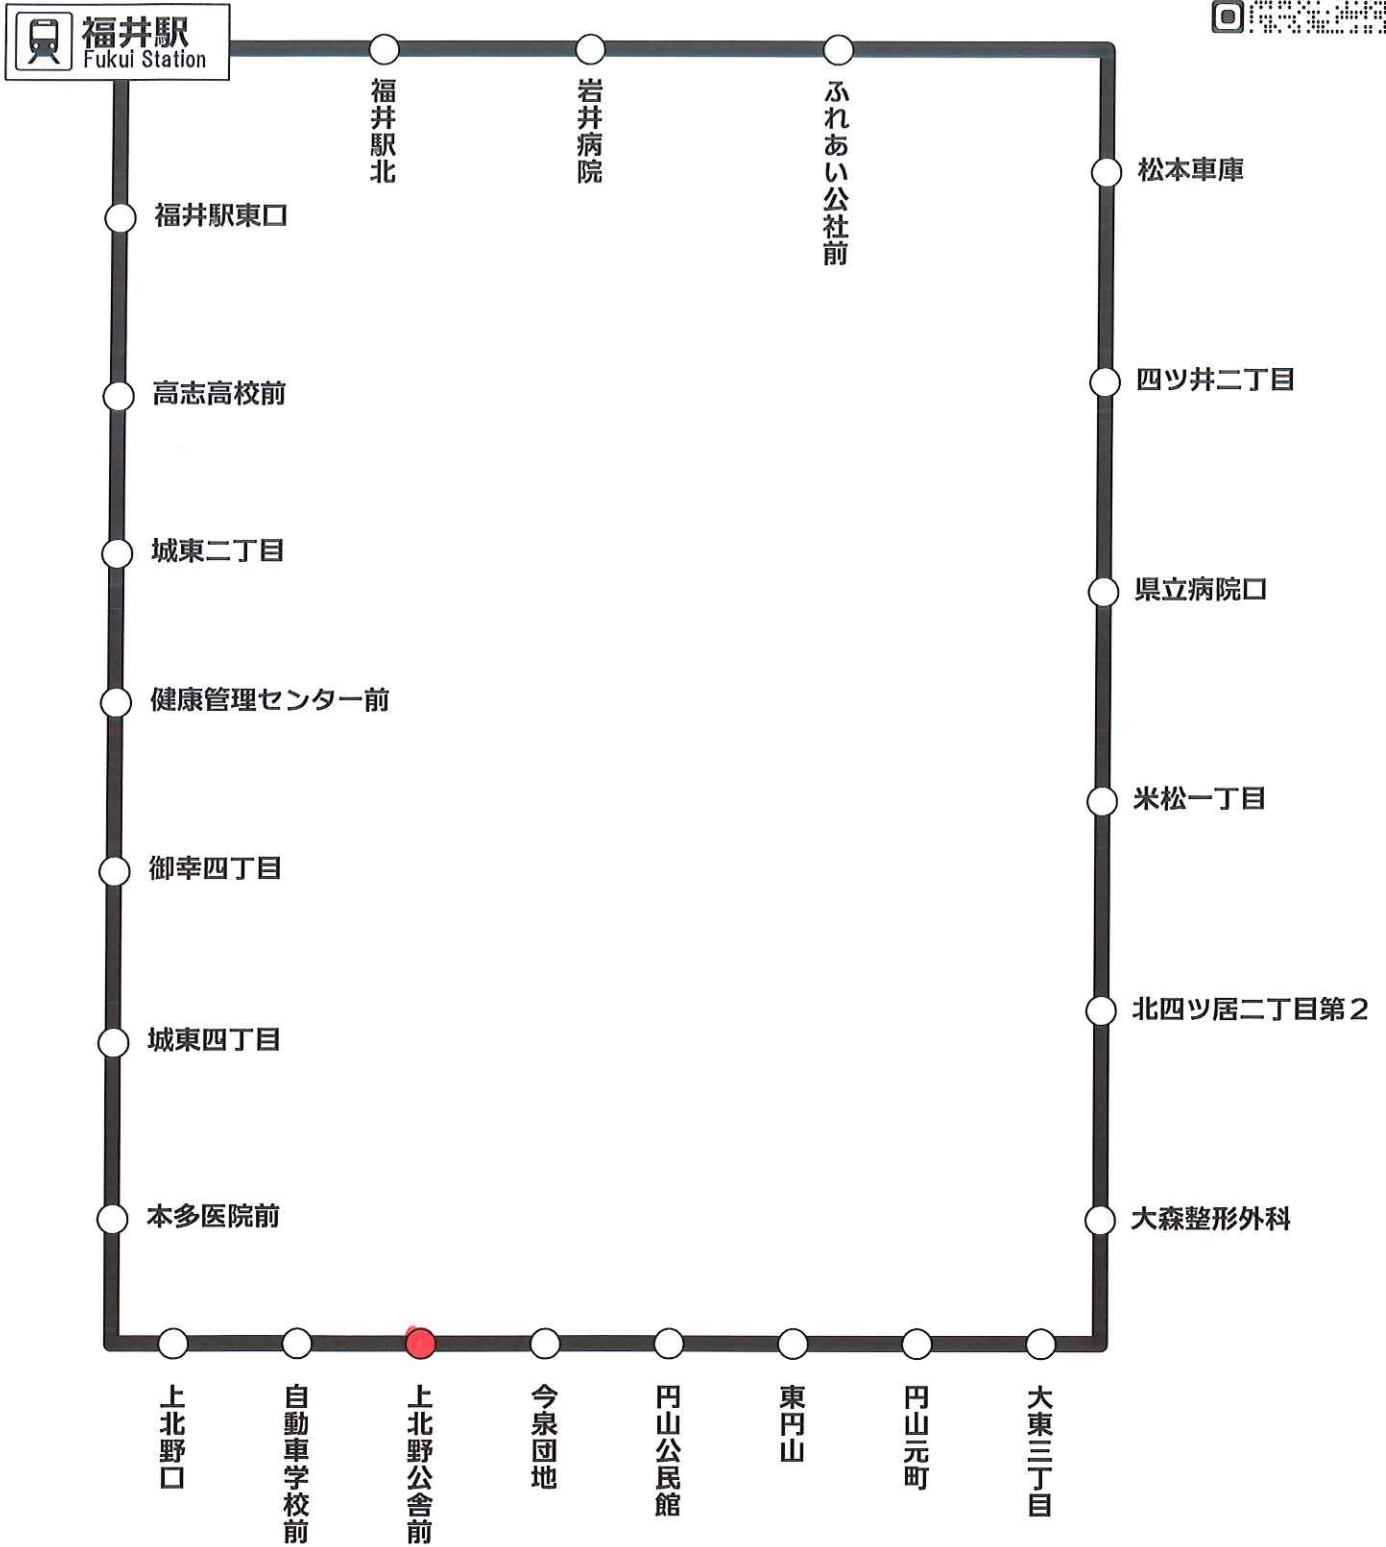

すまいるバス 東ルート 運行系統図

Smile bus East Route map

このQRコードから、ケータイ・スマートフォンで
バス時刻・位置情報が検索できます。→

2024年3月16日 改正